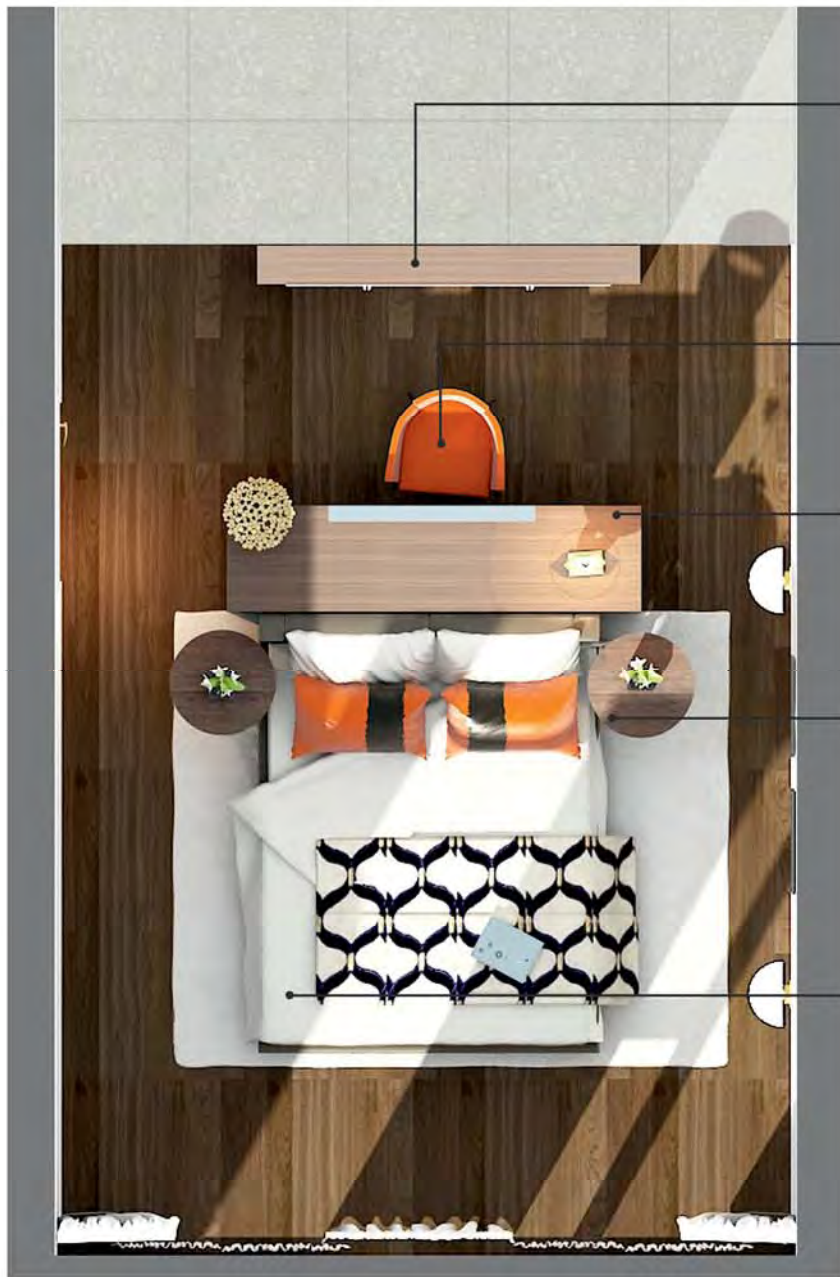

Размер 188 x 210 x 40 см.

Изголовье выполнено из ламинированного ДСП, отделка эко кожей по выбору.
Размер 188 x 3,6 x 90 см.

010105-13222
Односпальная кровать

Конструкция кровати из массива толщиной 40 мм, облицовка из ламинированного ДСП, соединения усилены металлическими профилями.

020201-13222
Кресло

Конструкция из массива, отделка
тканью класса D (само затухающие).
Размер 64 x 82 x 90 см.

010401-13222
Шкаф

Выполнен из ламинированного
ДСП, без видимых стыков,
внутреннее наполнение по проекту
Размер: 101 x 61 x 232) см

Шкаф

Тумба прикроватная

Кровать

Кресло

Стол

Шкаф

Кресло

Стол