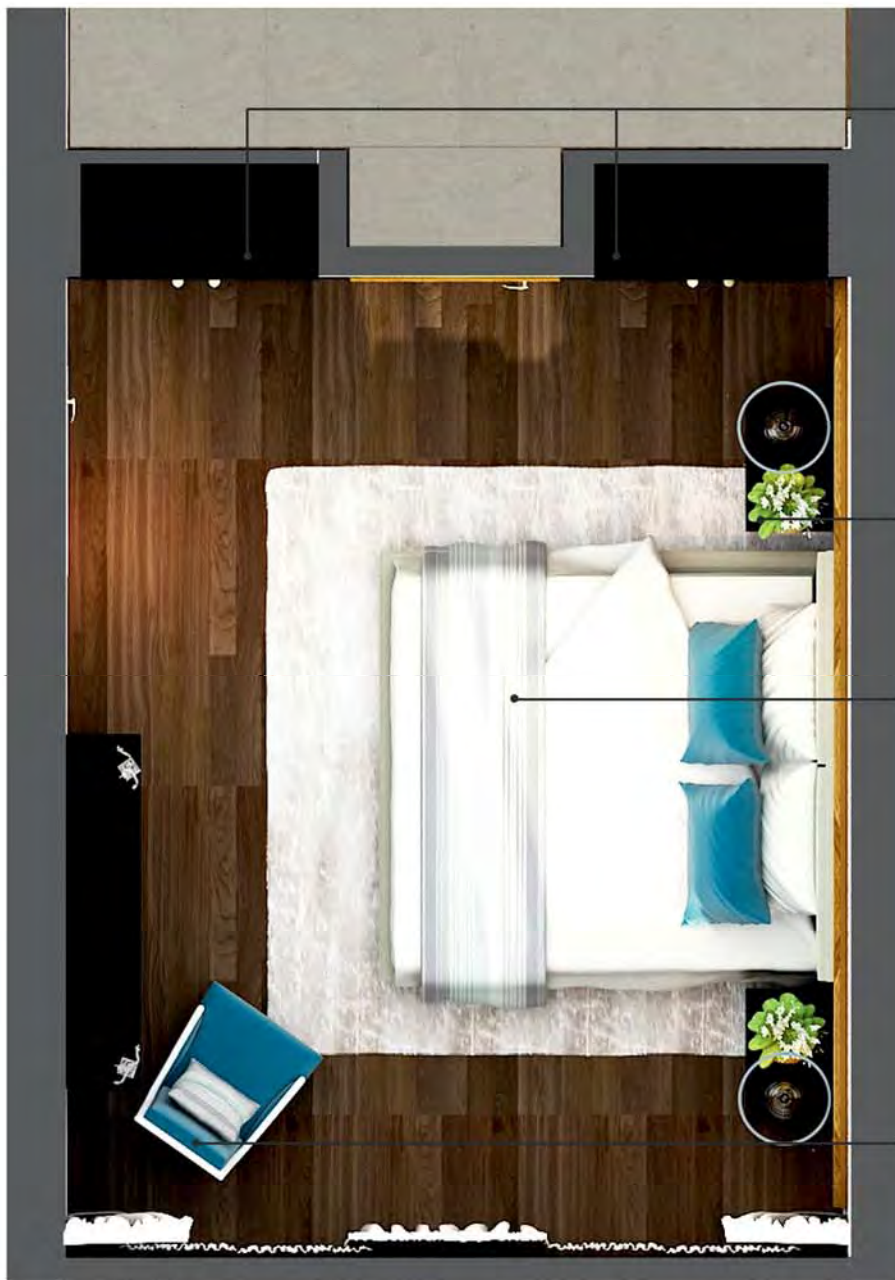

Мини бар

Буфет в президентский люкс

Стул

Обеденный стол

Шкаф

Тумба прикроватная

Кровать

Кресло

Кровать

Изготовлена из прочной деревянной конструкции, соединения состоит из прочной стали, обивка – из высококачественной кожи, основание под матрасом кровати – 20 x 30 мм.
Размер 180 x 210 x 40 см.

Спинка французской кровати