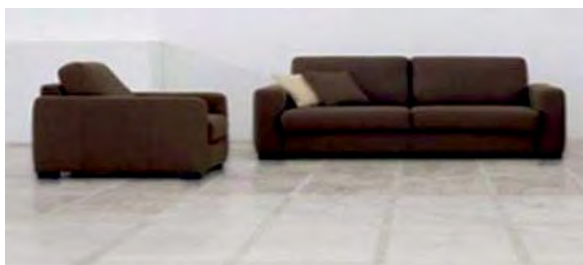

020204-13222
Кресло

020301-13222
Трехместный диван

Изготавливается из массива бука, ДСП, и усиленного ДВП, особенно в нижней части установки ножек. Обивка сделана со всех сторон высоко качественной текстильной или кожаной обивкой в цвете по выбору (класс D).
Размер дивана: 205 x 102 x 85 см
Размер кресла: 97 x 83 x 85 см