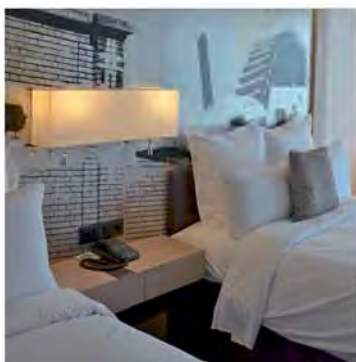

Тумба прикроватная

Изготовлен из ламинированного ДСП толщиной 19 мм, ABS края, столешница толщиной 38 мм
Размер: 50 x 40 x 20 см.
Размер: 75 x 40 x 20 см.